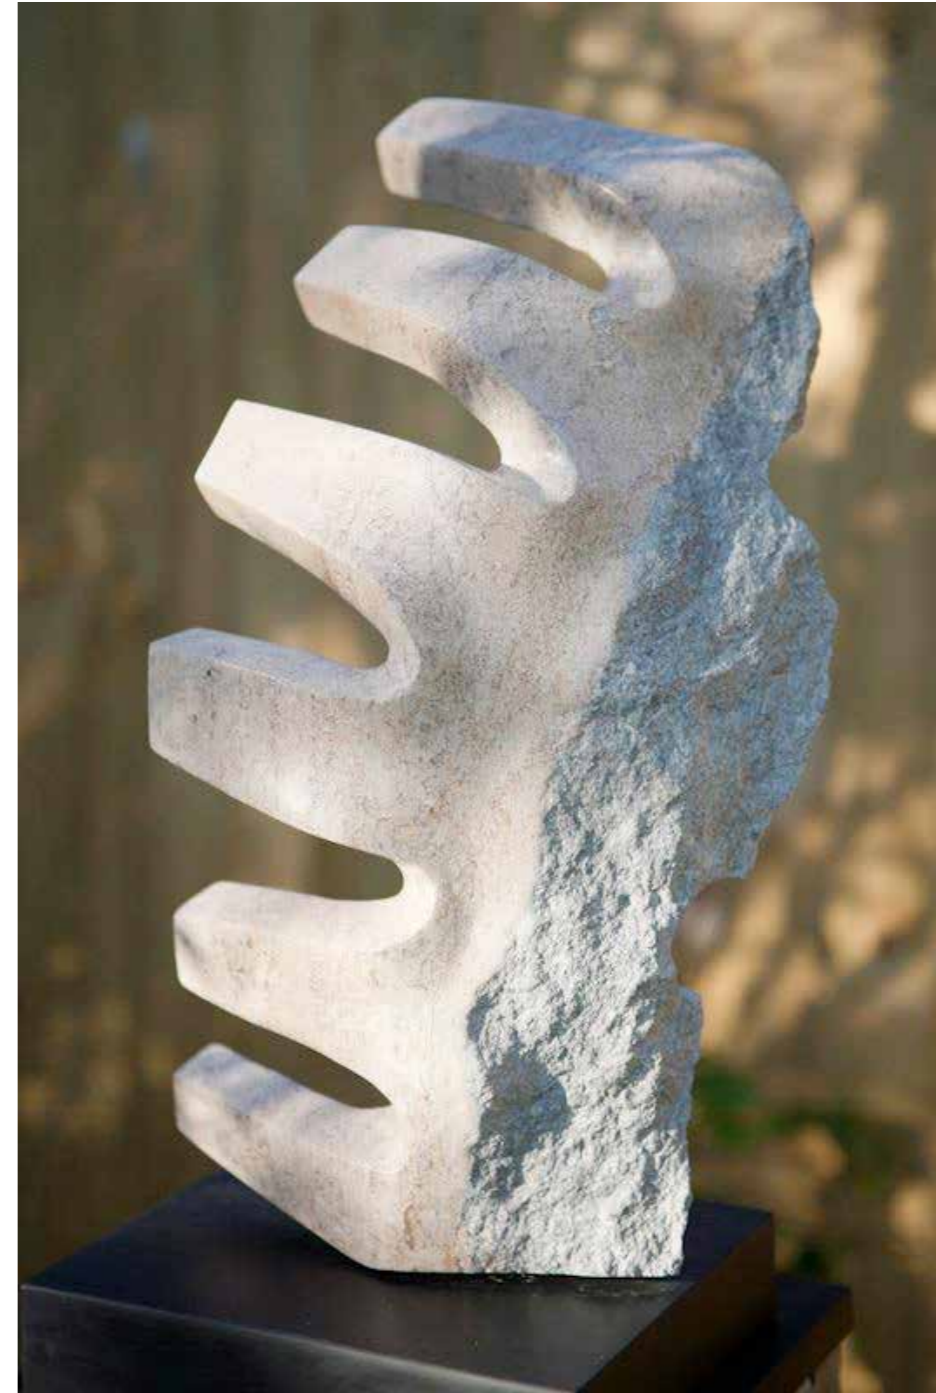

Dossier
Gonzalo Contreras
Escultor
Piedra, Hierro y Bronce

Piedra

Gonzalo Contreras

Escultor

Oídos sordos del sistema.
Mármol Calatorao.
54 x 60 x 7 cm.
2015.

¿Donde esta mi mente?.
Mármol Uldecona.
Mármol Pulpis.
40 x 20 x 45 cm.
2014.

Sprout.
kilkenny limestone.
12 x 12 x 18 cm.
2013.

Growth
Ancaster limestone.
45 x 25 x 18 cm.
2013.

Shape distension.
kilkenny limestone.
14 x 18 x 18 cm.
2012.

Portland fold.
Portland limestone.
44 x 29 x 18cm.
2012.

Pliegue Macael.
Mármol Macael.
45 x 30 x 35cm.
2011.

Pliege Uldecona.
Mármol Uldecona.
18 x 15 x 38 cm.
2010.

Curva Fragmentada.
Travertino Romano.
20 x 17 x 18 cm.
2009.

Mar de Calatorao.
Mármol Calatorao.
40 x 20 x 45 cm.
2009.

Hierro

Gonzalo Contreras

Escultor

Triangulación I.
Hierro oxidado.
45 x 40 x 45 cm.
2010.

Lineas, recorridos por el espacio.
Hierro oxidado.
220 x 220 x 45 cm.
2008.

Bronce

Gonzalo Contreras

Escultor